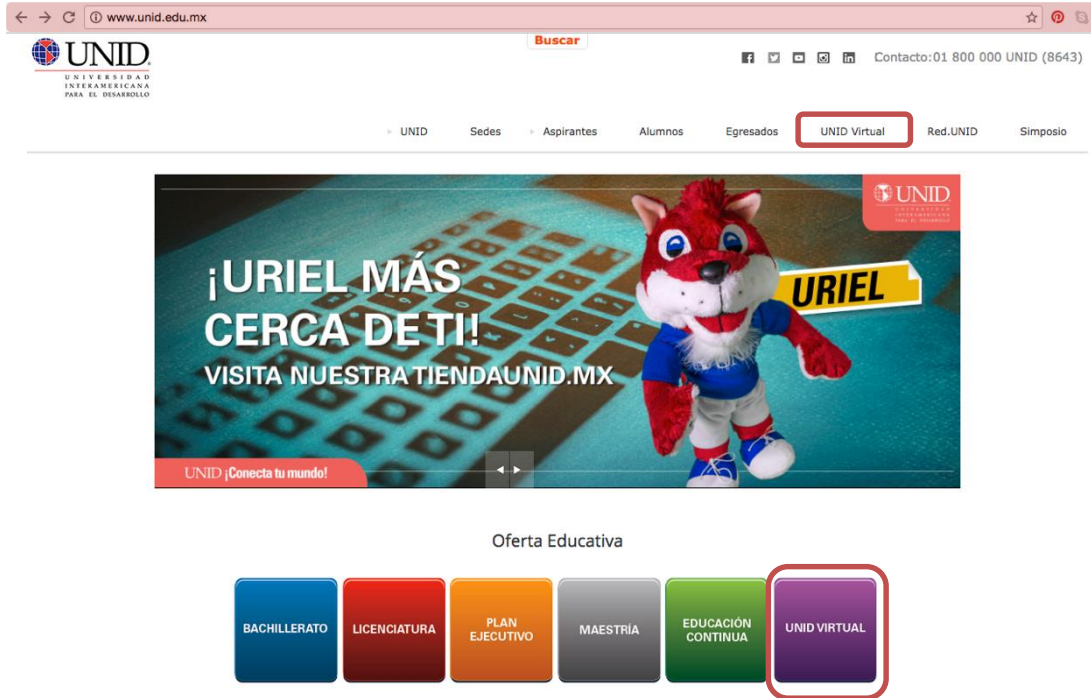

Para ingresar a plataforma es necesario entrar a la página principal de la UNID (www.unid.edu.mx) y dirigirse a la pestaña **Unid Virtual**.

En la parte inferior de la pantalla, elegir la plataforma Mi Materia en Línea.