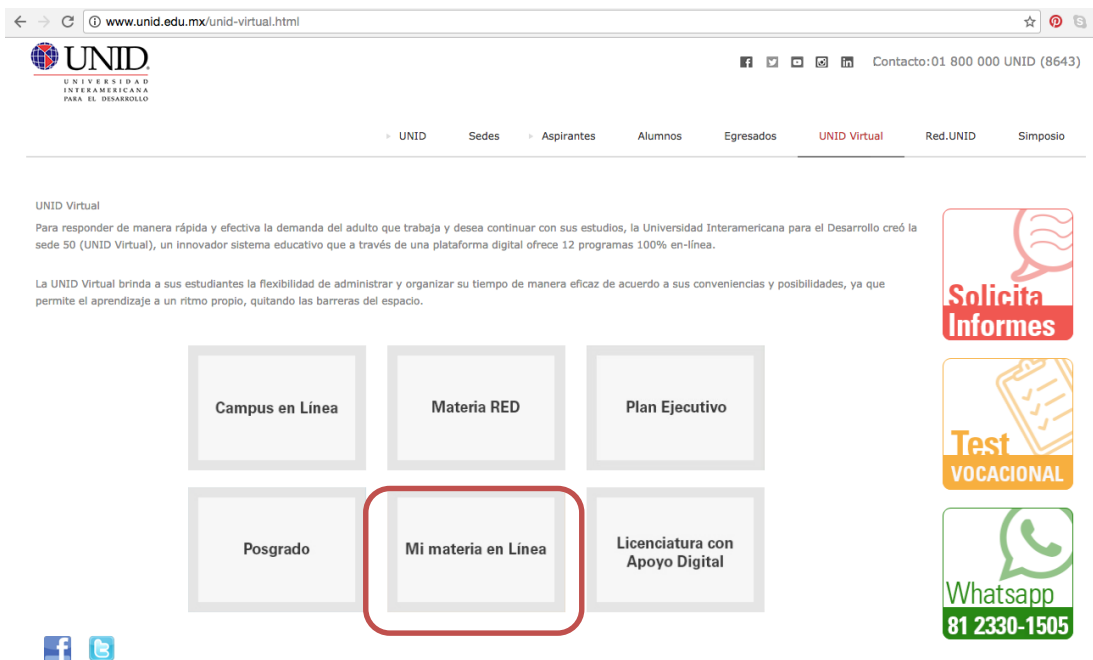

Para ingresar a plataforma es necesario entrar a la página principal de la UNID (www.unid.edu.mx) y dirigirse a la pestaña **Unid Virtual**.

En la parte inferior de la pantalla, elegir la plataforma Mi Materia en Línea.

Una vez elegida la plataforma, se abrirá la página principal, se debe dar clic en **acceso** para continuar.

Por formar parte de nuestra comunidad estudiantil, **UNID** te proporciona una cuenta de **correo institucional** con la que podrás disfrutar de los servicios que ofrece **Office 365**.